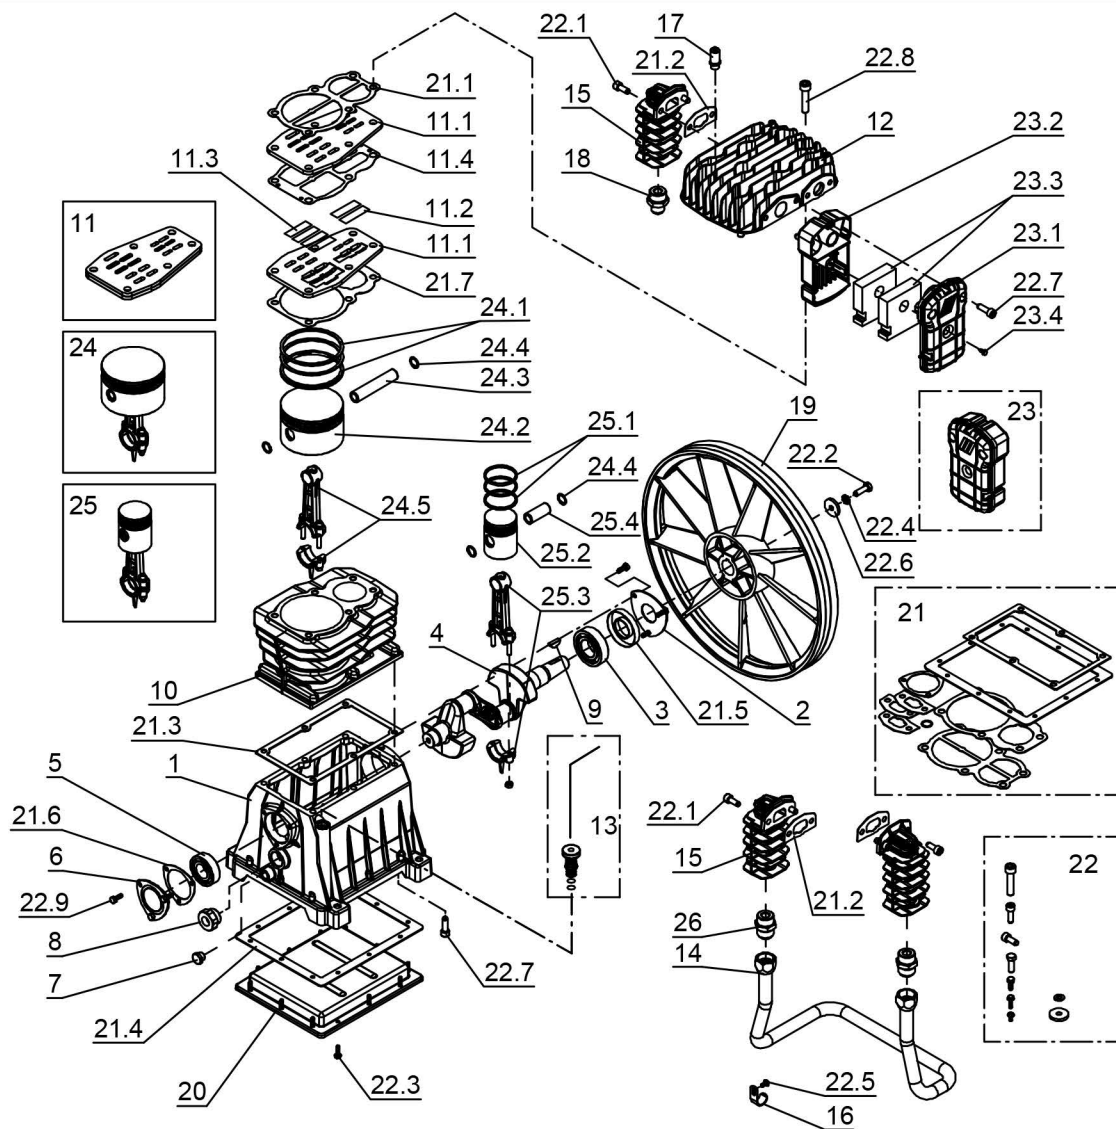

Pos.	ET-Nr.	Menge	Beschreibung	description	dénomination	Pos.	ET-Nr.	Menge	Beschreibung	description	dénomination
57	66005701	1	Distanzstück	distance part	pièce distance						
56	66200701	1	Manometer	pressure gauge	manomètre						
55	66200601	1	Druckschalter	pressure switch	interrupteur de pression						
54	66200501	1	Kabel	cable	câble						
53	97341501	1	Kupplung	coupling	accouplement						
52	66200801	1	Druckminderer	pressure reducer	réducteur de pression						
51	03104301	1	Manometer	pressure gauge	manomètre						
50	66201101	1	Kabel	cable	câble						
49	66201001	1	Stecker mit Phasenwender	plug with phase user	branchez avec l'utilisateur de phase						
48	66200901	1	Deckel Elektromotor	cover electric motor	couvercle moteur électrique						
47	66301501	1	Rad Set	wheel set	jeu de roues						
46	66301401	1	Rad Set	wheel set	jeu de roues						
45	66301301	1	Entwässerungshahn	tap	robinet						
44	66301201	1	Winkel	angle	angle						
43	97341601	1	Kupplung	coupling	accouplement						
41	66300801	1	Gummigriff	rubber grip	grip caoutchouc						
40	66300701	1	Griff	grip	poignée						
39	66100301	1	Luftleitung	air pipe	conduite d'air						
38	66906301	1	Rohr Rilsan	tube rilsan	hose rilsan						
37	66100201	1	Rückschlagventil	check valve	clapet anti-retour						
36	66200201	1	Elektromotor mit Antriebscheibe	electric motor with drive pulley	moteur électrique avec poulie						
35	98111801	1	Keilriemen	v-belt	ceinture						
34	66605101	1	Aggregat, komplett	aggregate complete	agrégat complet						
33	66100101	1	Plattform	platform	plate-forme						
32	66300201	1	Winkel	angle	angle						
31	66200101	1	Sicherheitsventil	safety valve	soupape de sécurité						
30	66800201	1	Schutzgitter	guard, fan	garde, fan						